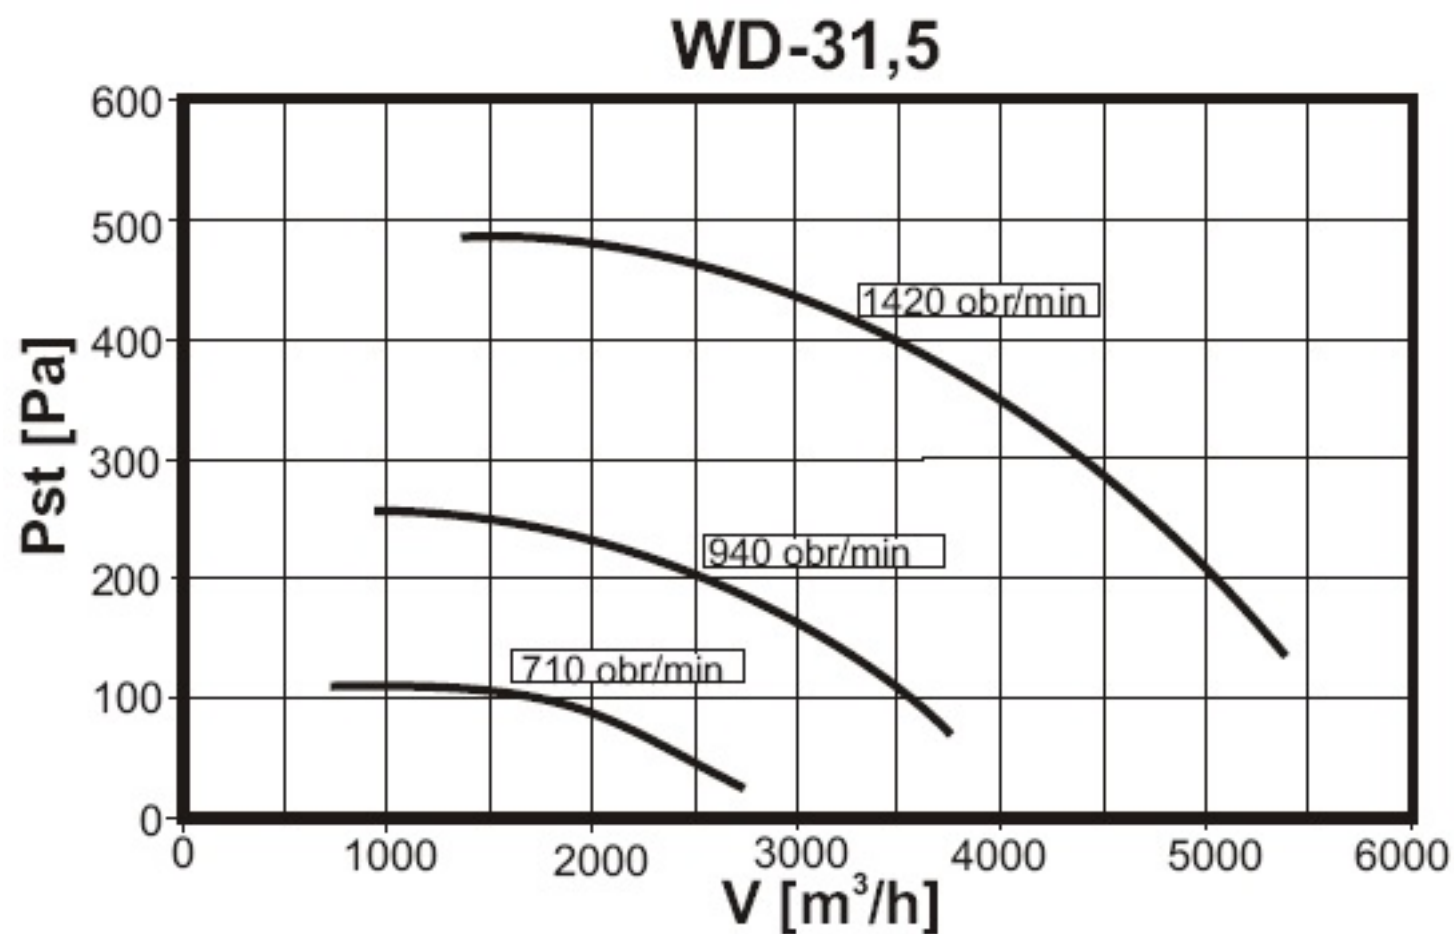

SKh 80X-6/4C

3~400 V

0,37/0,55 kW

1,45/1,5 A

940/1420 obr/min

Silniki

SKh80X-120C

3~400 V