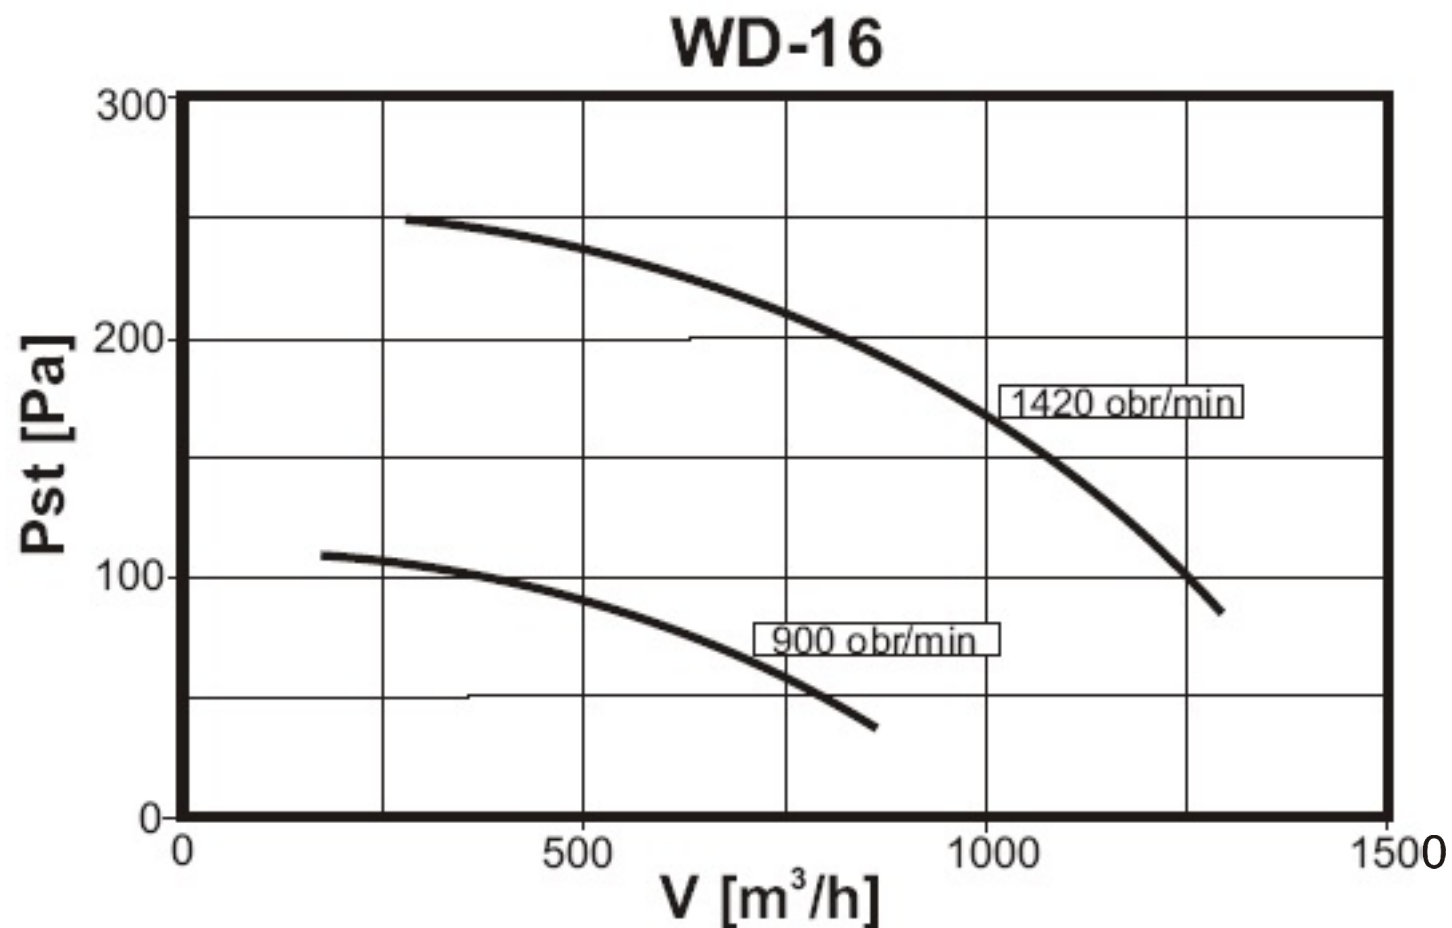

Silniki

SKh71X-6/4C

3~400 V

0,25/0,37 kW

0,9/1,4 A

900/1420 obr/min

SKh71-6/4B

3~400 V

0,18/0,25 kW

0,68/0,95 A

860/1380 obr/min

Silniki

SKh71X-6/4C

3~400 V

0,25/0,37 kW

0,9/1,4 A