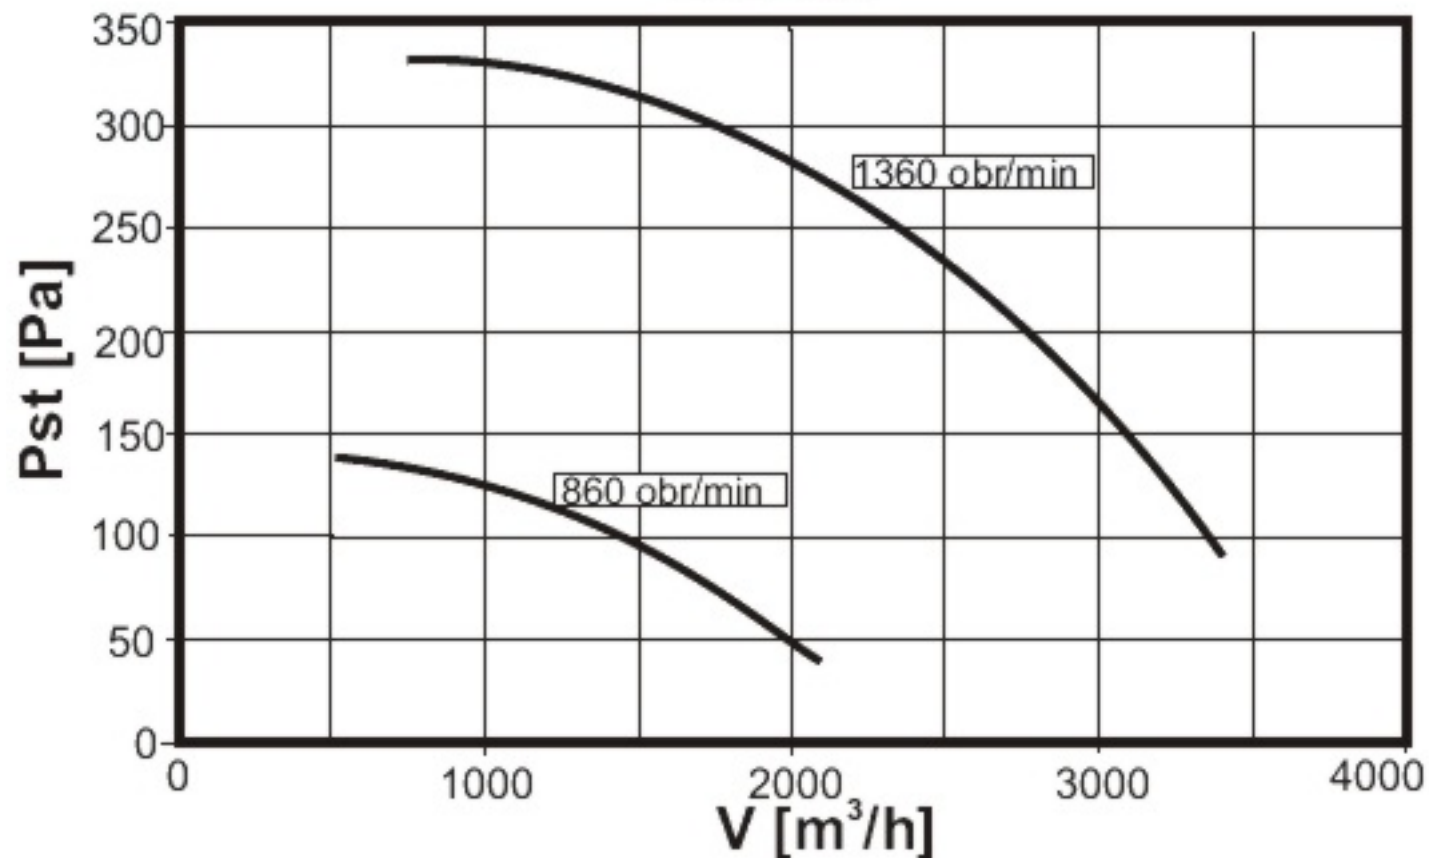

Silniki

SKh 71-6B

3~400 V

0,25 kW

1,0 A

860 obr/min

SKh 71-4B

3~400 V

0,37 kW

1,2 A

1360 obr/min

WD-25