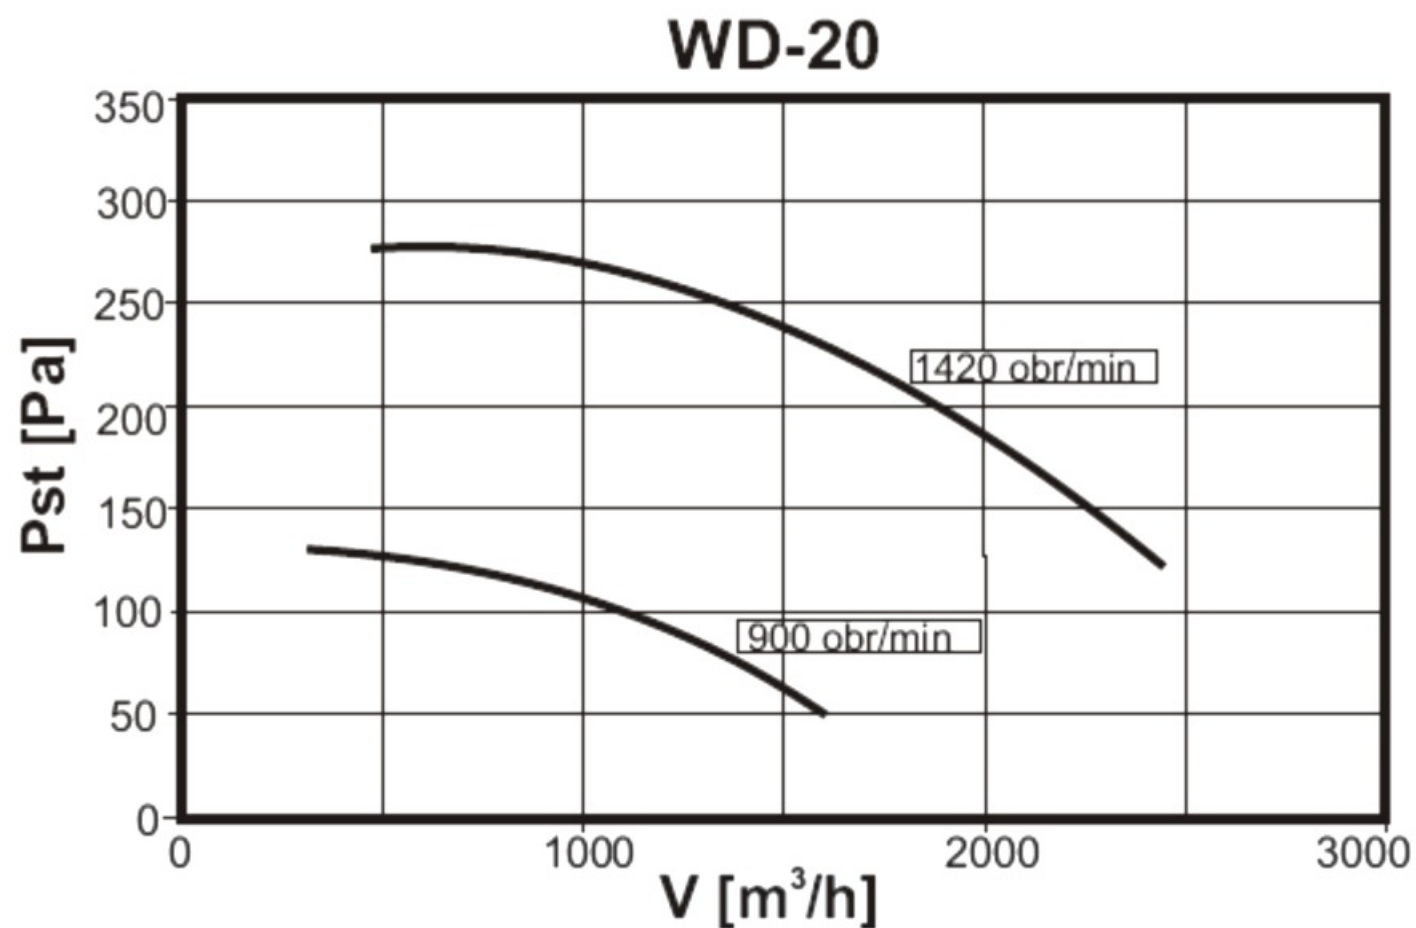

900/1420 obr/min

SKh71-6/4B

3~400 V

0,18/0,25 kW

0,68/0,95 A

860/1380 obr/min

Silniki

SKh 71-6B